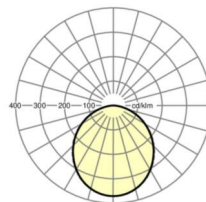

параметры

номер заказа	60523026680
код EAN	4020863319060
номер таможенного тарифа	94051190
Знак прохождения контроля	IP 20, класс защиты I, F, Indoor, CE
Степень ударопрочности IK	IK02
Температура окружения	ta 25°C
Особые свойства	Готовность к IoT «Ready for IoT»
Гарантийный срок	5 лет

электротехника

Балласт	Электронный драйвер DALI2 (1 штука)
Мощность системы	37W
сетевое напряжение	230V/50Hz
автоматический предохранитель (пусковой ток)	12 штук/B10, 20 штук/B16, 21 штук/C10, 33 штук/C16
класс энергосбережения/Источник света	C

Оптика

Оснастка	LED, цветопередача/оттенок света CRI ≥ 80 / 4000K
Допуск для координаты цветности (MacAdam)	3SDCM
Номинальный световой поток	3816lm
Срок службы LED	50000h L80/B10 (Tq 25°C)
светоотдача светильников	104lm/W
UGR поп./вдоль	25.5 / 25.6

DEEP-LINK

<https://www.regiolum.de/ru/article/60523026680>