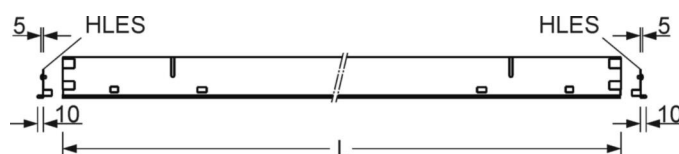

## Оптика

Оснастка	LED, цветопередача/оттенок света CRI ≥ 80 / 4000K
Допуск для координаты цветности (MacAdam)	3SDCM
Номинальный световой поток	3816lm
Срок службы LED	50000h L80/B10 (Tq 25°C)
светоотдача светильников	104lm/W
UGR поп./вдоль	25.5 / 25.6

## DEEP-LINK

<https://www.regiolum.de/ru/article/60523026680>

Ссылка	LED 3800lm 840
ηLB	100 %
Φ ↓/↑	100 % / 0 %
UGR поп./вдоль	25.5 / 25.6

**Механика**

цвет корпуса	белый стандартный для электротехники RAL 9016
размеры (LxWxH/DxH)	1476mm x 84mm x 76mm
Глубина	72mm
Потолочная система	потолки с вырезами [AD], подвесные панельные потолки [PD], модуль 100
вырез в потолке (ДxШ/диам.)	L(+L+L..)+10mm x 74mm
глубина встройки	155mm [AD]
вес (нетто)	3.7kg
Вид монтажа	настенная установка отдельных светильников, световые полосы, встраиваемые в потолок

**размеры**

L	1476 mm	Длина
B	84 mm	Ширина
H	76 mm	Высота
T	72 mm	Глубина
DA(L/B)	L(+L+L..)+10	Сечение, длина (в световой полосе)
DA(B)	74 mm	Сечение, ширина
DS min	10 mm	Минимальная толщина потолка
DS max	50 mm	Максимальная толщина потолка
E(AD)	155 mm	Минимальное расстояние от потолка (потолки с вырезом)
E(PD)	170 mm	Минимальное расстояние от потолка (панельный потолок)
MBPD1	100 mm	Модульный размер, ширина (панельный потолок)