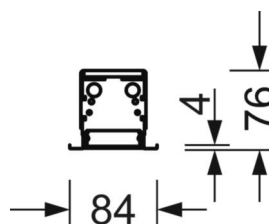

## DEEP-LINK

<https://www.regiolum.de/ru/article/60523026680>

Ссылка	LED 3800lm 840
ηLB	100 %
Φ ↓/↑	100 % / 0 %
UGR поп./вдоль	25.5 / 25.6

**Механика**

цвет корпуса	белый стандартный для электротехники RAL 9016
размеры (LxWxH/DxH)	1476mm x 84mm x 76mm
Глубина	72mm
Потолочная система	потолки с вырезами [AD], подвесные панельные потолки [PD], модуль 100
вырез в потолке (ДxШ/диам.)	L(+L+L..)+10mm x 74mm
глубина встройки	155mm [AD]
вес (нетто)	3.7kg
Вид монтажа	настенная установка отдельных светильников, световые полосы, встраиваемые в потолок

**размеры**

L	1476 mm	Длина
B	84 mm	Ширина
H	76 mm	Высота
T	72 mm	Глубина
DA(L/B)	L(+L+L..)+10	Сечение, длина (в световой полосе)
DA(B)	74 mm	Сечение, ширина
DS min	10 mm	Минимальная толщина потолка
DS max	50 mm	Максимальная толщина потолка
E(AD)	155 mm	Минимальное расстояние от потолка (потолки с вырезом)
E(PD)	170 mm	Минимальное расстояние от потолка (панельный потолок)
MBPD1	100 mm	Модульный размер, ширина (панельный потолок)